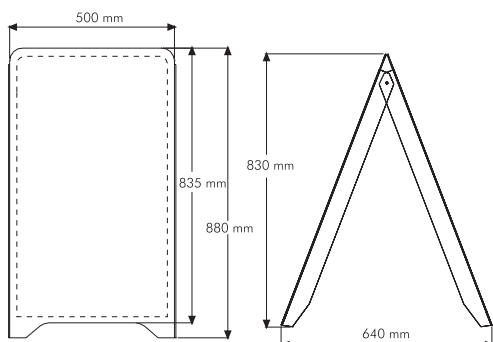

- (E) Simple plastic pavementboard for all kind of purpose. Approximate visual area is 50x70 cm. on both sides. PS Display is suitable for inkjet printing and folio. Easy to move and store. Can be delivered with black chalkboard for writing with chalk.
- (D) Schlichter Strassenständer aus Plastik, der für jede Gelegenheit anwendbar ist. Auf beiden Seiten sind die Sichtmasse ungefähr 50x70 cm. Der PS Displayständer ist aus 4 mm Polystyrol gefertigt. Die Standardfarbe ist weiss und ist für Inkjet Druck sowie Folio geeignet. Dieser Ständer ist leicht von der Stelle zu bewegen und einfach aufzubewahren. Kann auch mit schwarzer Tafelfolie geliefert werden.

PS Board

PS Chalk Board

-  (E) Product is single packed.  
(D) Einzeln verpackt.
-  (E) No tool assembly.  
(D) Montage ohne Werkzeugbenutzung.
-  (E) Suitable to use with chalk pens.  
(D) Passend für Kreideschriftung.

MATERIAL : Polystrene				WEIGHT	PACKING SIZE
ARTICLE	SIZE	PRINTING AREA	MODEL	WITH PACKING	*W X H X D
UPYP000000	500 X 880 mm	480 X 815 mm	PS Board	4,300 kg	530 X 910 X 80 mm
UPYP001000	500 X 880 mm	480 X 815 mm	PS Chalk Board	4,300 kg	530 X 910 X 80 mm

\* W:Width H: Height D: Depth