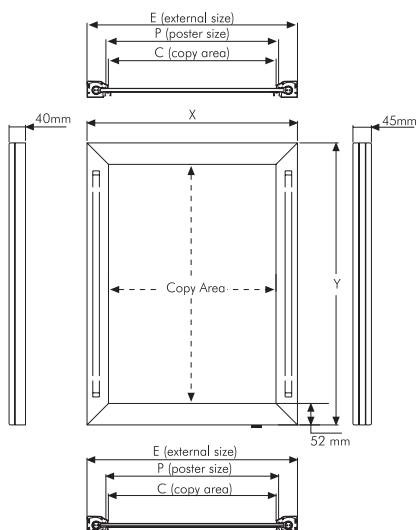

- (E) Thin snap frame that lights up your poster. Single and double sided options are available. The special acrylic in the middle provides a homogenous lighting for your posters.
- (D) Dünner Klapprahmen, der Ihr Poster beleuchtet. Erhältlich ein oder doppelseitig. Die spezielle Acrylscheibe in der Mitte ermöglicht eine homogene Lichtverteilung auf Ihrem Poster.

- ⚡ (E) Comes along with 2 m electrical cable & plug. UK plug must be mentioned on order.
- (D) 2 m Stromkabel mit Stecker ist angebracht, UK Stecker muss in der Bestellung mitgeteilt werden.
- ! (E) All units pass CE/UL Pat test & comes along with their certificates. No hanging accessories are included in the original pack.
- (D) Alle Produkten sind CE/UL Pat getestet und sind mit ihren Zertifikaten geliefert. Die Deckenaufhängungzubehör sind nicht komplett.

Double sided

Single Sided

MATERIAL : Silver anodised aluminium					WEIGHT	PACKING SIZE
SINGLE SIDED	DOUBLE SIDED	EXTERNAL (x-y)	POSTER	COPY	WITH PACKING	*W X H X D
USLT918TNA3	USLC918TNA3	390 X 513 mm	297 X 420 mm	286 X 409 mm	3,500 kg	400 X 530 X 70 mm
USLT918TNA2	USLC918TNA2	513 X 687 mm	420 X 594 mm	409 X 583 mm	7,000 kg	520 X 720 X 70 mm
USLT918TNA1	USLC918TNA1	687 X 934 mm	594 X 841 mm	583 X 830 mm	11,400 kg	730 X 960 X 70 mm
USLT918TNA0	USLC918TNA0	934 X 1282 mm	841 X 1189 mm	830 X 1178 mm	19,200 kg	950 X 1320 X 70 mm
USLT918TNB2	USLC918TNB2	593 X 793 mm	500 X 700 mm	489 X 789 mm	9,100 kg	610 X 820 X 70 mm
USLT918TNB1	USLC918TNB1	793 X 1093 mm	700 X 1000 mm	789 X 989 mm	14,800 kg	800 X 1120 X 70 mm
USLT918TNB0	USLC918TNB0	1093 X 1493 mm	1000 X 1400 mm	989 X 1389 mm	23,500 kg	110 X 1420 X 70 mm
USLT918TN23	USLC918TN23	601 X 855 mm	508 X 762 mm	497 X 751 mm	10,000 kg	610 X 880 X 70 mm
USLT918TN34	USLC918TN34	855 X 1109 mm	762 X 1016 mm	751 X 1005 mm	15,700 kg	870 X 1150 X 70 mm
USLT918TN46	USLC918TN46	1107 X 1617 mm	1016 X 1524 mm	1005 X 1513 mm	27,000 kg	1120 X 1550 X 70 mm

* W:Width H: Height D: Depth