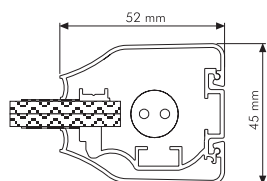

- (E) Thin snap frame that lights up your poster. Single and double sided options are available. The special acrylic in the middle provides a homogenous lighting for your posters.
- (D) Dünner Klapprahmen, der Ihr Poster beleuchtet. Erhältlich ein oder doppelseitig. Die spezielle Acrylscheibe in der Mitte ermöglicht eine homogene Lichtverteilung auf Ihrem Poster.

- ⚡ (E) Comes along with 2 m electrical cable & plug. UK plug must be mentioned on order.
- (D) 2 m Stromkabel mit Stecker ist angebracht, UK Stecker muss in der Bestellung mitgeteilt werden.
- ! (E) All units pass CE/UL Pat test & comes along with their certificates. No hanging accessories are included in the original pack.
- (D) Alle Produkten sind CE/UL Pat getestet und sind mit ihren Zertifikaten geliefert. Die Deckenaufhängungzubehör sind nicht komplett.

Double sided

Single Sided

MATERIAL : Silver anodised aluminium					WEIGHT	PACKING SIZE
SINGLE SIDED	DOUBLE SIDED	EXTERNAL (x-y)	POSTER	COPY	WITH PACKING	*W X H X D
USLT918TNA3	USLC918TNA3	390 X 513 mm	297 X 420 mm	286 X 409 mm	3,500 kg	400 X 530 X 70 mm
USLT918TNA2	USLC918TNA2	513 X 687 mm	420 X 594 mm	409 X 583 mm	7,000 kg	520 X 720 X 70 mm
USLT918TNA1	USLC918TNA1	687 X 934 mm	594 X 841 mm	583 X 830 mm	11,400 kg	730 X 960 X 70 mm
USLT918TNA0	USLC918TNA0	934 X 1282 mm	841 X 1189 mm	830 X 1178 mm	19,200 kg	950 X 1320 X 70 mm
USLT918TNB2	USLC918TNB2	593 X 793 mm	500 X 700 mm	489 X 789 mm	9,100 kg	610 X 820 X 70 mm
USLT918TNB1	USLC918TNB1	793 X 1093 mm	700 X 1000 mm	789 X 989 mm	14,800 kg	800 X 1120 X 70 mm
USLT918TNB0	USLC918TNB0	1093 X 1493 mm	1000 X 1400 mm	989 X 1389 mm	23,500 kg	110 X 1420 X 70 mm
USLT918TN23	USLC918TN23	601 X 855 mm	508 X 762 mm	497 X 751 mm	10,000 kg	610 X 880 X 70 mm
USLT918TN34	USLC918TN34	855 X 1109 mm	762 X 1016 mm	751 X 1005 mm	15,700 kg	870 X 1150 X 70 mm
USLT918TN46	USLC918TN46	1107 X 1617 mm	1016 X 1524 mm	1005 X 1513 mm	27,000 kg	1120 X 1550 X 70 mm

* W:Width H: Height D: Depth