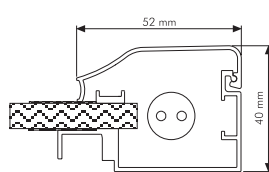

- (E) Thin snap frame that lights up your poster. Single and double sided options are available. The special acrylic in the middle provides a homogenous lighting for your posters.
- (D) Dünner Klapprahmen, der Ihr Poster beleuchtet. Erhältlich ein oder doppelseitig. Die spezielle Acrylscheibe in der Mitte ermöglicht eine homogene Lichtverteilung auf Ihrem Poster.

- ⚡ (E) Comes along with 2 m electrical cable & plug. UK plug must be mentioned on order.
- (D) 2 m Stromkabel mit Stecker ist angebracht, UK Stecker muss in der Bestellung mitgeteilt werden.
- ! (E) All units pass CE/UL Pat test & comes along with their certificates. No hanging accessories are included in the original pack.
- (D) Alle Produkten sind CE/UL Pat getestet und sind mit ihren Zertifikaten geliefert. Die Deckenaufhängungzubehör sind nicht komplett.

Double sided

Single Sided

MATERIAL : Silver anodised aluminium					WEIGHT	PACKING SIZE
SINGLE SIDED	DOUBLE SIDED	EXTERNAL (x-y)	POSTER	COPY	WITH PACKING	*W X H X D
USLT918TNA3	USLC918TNA3	390 X 513 mm	297 X 420 mm	286 X 409 mm	3,500 kg	400 X 530 X 70 mm
USLT918TNA2	USLC918TNA2	513 X 687 mm	420 X 594 mm	409 X 583 mm	7,000 kg	520 X 720 X 70 mm
USLT918TNA1	USLC918TNA1	687 X 934 mm	594 X 841 mm	583 X 830 mm	11,400 kg	730 X 960 X 70 mm
USLT918TNA0	USLC918TNA0	934 X 1282 mm	841 X 1189 mm	830 X 1178 mm	19,200 kg	950 X 1320 X 70 mm
USLT918TNB2	USLC918TNB2	593 X 793 mm	500 X 700 mm	489 X 789 mm	9,100 kg	610 X 820 X 70 mm
USLT918TNB1	USLC918TNB1	793 X 1093 mm	700 X 1000 mm	789 X 989 mm	14,800 kg	800 X 1120 X 70 mm
USLT918TNB0	USLC918TNB0	1093 X 1493 mm	1000 X 1400 mm	989 X 1389 mm	23,500 kg	110 X 1420 X 70 mm
USLT918TN23	USLC918TN23	601 X 855 mm	508 X 762 mm	497 X 751 mm	10,000 kg	610 X 880 X 70 mm
USLT918TN34	USLC918TN34	855 X 1109 mm	762 X 1016 mm	751 X 1005 mm	15,700 kg	870 X 1150 X 70 mm
USLT918TN46	USLC918TN46	1107 X 1617 mm	1016 X 1524 mm	1005 X 1513 mm	27,000 kg	1120 X 1550 X 70 mm

* W:Width H: Height D: Depth